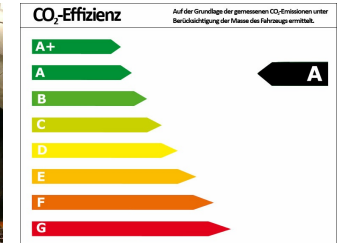

# OPEL Combo Life Edition, Klima, Unfall Beschädigt

Unfallwagen

Druckdatum: 20.04.2021

**Preis: 12.750 €** MwSt. ausweisbar

Fahrzeugnummer: 268858469

## Fahrzeugdaten

Leistung	75 kW (102 PS)
Erstzulassung	08/2018
Farbe	grau (Mondstein Grau)
Kilometerstand	34.000 km
Getriebe	Schaltgetriebe
Fahrzeugart	Unfallwagen
Kraftstoffart	Diesel
Aufbauart	Kombi

## Verbrauch und Umwelt

Effizienzklasse*	A
CO <sub>2</sub> -Ausstoß komb.*	118 g/km
Verbr. innerorts*	4,90 l/100km
Verbr. außerorts*	4,30 l/100km
Verbr. kombiniert*	4,50 l/100km

\*) Weitere Informationen zum offiziellen Kraftstoffverbrauch und den offiziellen spezifischen CO<sub>2</sub>-Emissionen neuer Personenkraftwagen können dem „Leitfaden über den Kraftstoffverbrauch, die CO<sub>2</sub>-Emissionen und den Stromverbrauch neuer Personenkraftwagen“ entnommen werden, der an allen Verkaufsstellen und bei der Deutschen Automobil Treuhand GmbH (DAT) unentgeltlich erhältlich ist.